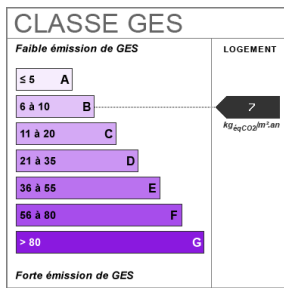

1 sdb

1 sde

Fiche technique du bien

Exposition

Sud-est

Dernier étage	Non
Bien en copropriété	Oui
Charges annuelles (ALUR)	3000 €
Surface séjour	27 m2
Salle(s) de bains	1
Salle(s) d'eau	1
WC	2
Cuisine	Indépendante
Type Chauffage	Individuel
Mécanisme Chauffage	Convecteurs
Mode Chauffage	Electrique
Nombre de caves	1
Nombre de balcons	1
Type de Stationnement	Aérien
Piscine	Non
Accès handicapés	Non
Diagnostic Energétique	Oui
Conso Energ	219 kWh/m2 par an

Bilan énergétique

Photos du bien