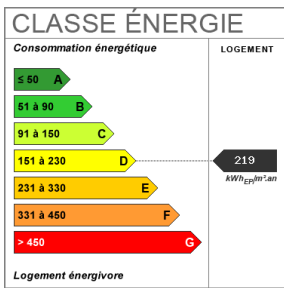

1 sdb

1 sde

Fiche technique du bien

Exposition

Sud-est

Dernier étage	Non
Bien en copropriété	Oui
Charges annuelles (ALUR)	3000 €
Surface séjour	27 m2
Salle(s) de bains	1
Salle(s) d'eau	1
WC	2
Cuisine	Indépendante
Type Chauffage	Individuel
Mécanisme Chauffage	Convecteurs
Mode Chauffage	Electrique
Nombre de caves	1
Nombre de balcons	1
Type de Stationnement	Aérien
Piscine	Non
Accès handicapés	Non
Diagnostic Energétique	Oui
Conso Energ	219 kWh/m2 par an

Bilan énergétique

Photos du bien