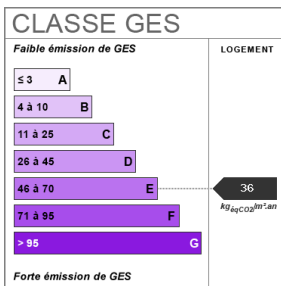

238 m²

Fiche technique du bien

Dernier étage Non

Bien en copropriété Oui

Charges annuelles (ALUR) 4000 €

Type de Stationnement	Aérien
Piscine	Non
Accès handicapés	Non
Diagnostic Energétique	Oui
Conso Energ	276 kWh/m2 par an

Bilan énergétique

DPE non communiqué

Photos du bien