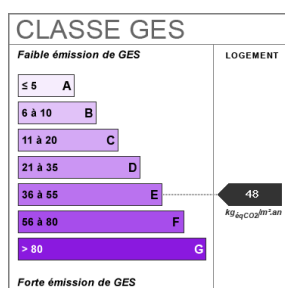

Etage	5
Nombre étages	7
Dernier étage	Non
Bien en copropriété	Non
Assainissement	Tout à l'égout
Nombre de caves	1
Nombre de balcons	1
Type de Stationnement	Aérien
Nombre places parking	2
Piscine	Non
Accès handicapés	Non
Diagnostic Energétique	Oui
Conso Energ	205 kWh/m² par an

Bilan énergétique