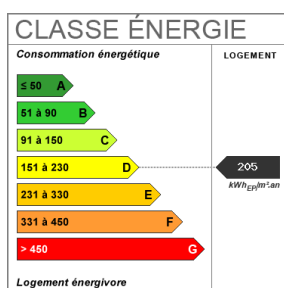

Etage	5
Nombre étages	7
Dernier étage	Non
Bien en copropriété	Non
Assainissement	Tout à l'égout
Nombre de caves	1
Nombre de balcons	1
Type de Stationnement	Aérien
Nombre places parking	2
Piscine	Non
Accès handicapés	Non
Diagnostic Energétique	Oui
Conso Energ	205 kWh/m² par an

Bilan énergétique